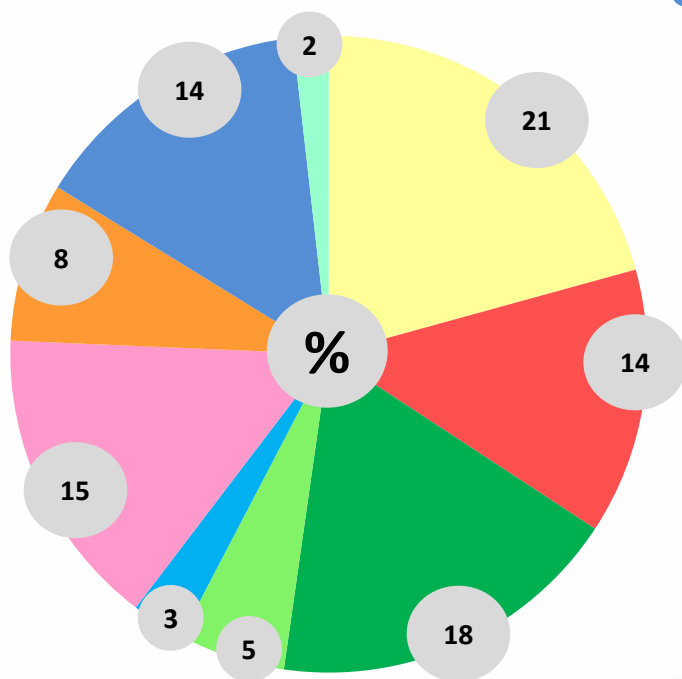

Setor de Atividade dos Participantes (101)

- Distribuidor
- Operador Logístico
- Serviços
- Indústria
- Individual
- Associação
- Comunicação Social
- Consultoria
- Universidade