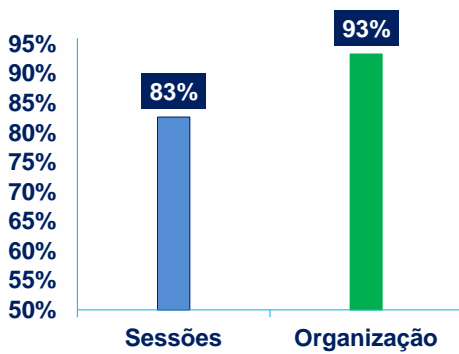

LOGÍSTICA & TRANSPORTES HOJE

PM
PIÇADOS & MERCADORIAS

CAR
GO
REVI
STA

SMART CITIES

transportes

As Cidades e a Logística

1ª Conferência

KPIs

Avaliação do Evento (%)

Avaliação da Organização

Avaliação das Sessões

Perfil dos Participantes (101)

- Presidentes/ Administradores/ Directores Gerais/ Gestores
- Quadros Técnicos Superiores
- Outros Directores
- Directores de Logística/ Supply Chain/Operações
- Outros cargos
- Comunicação Social
- Estudantes
- Professores