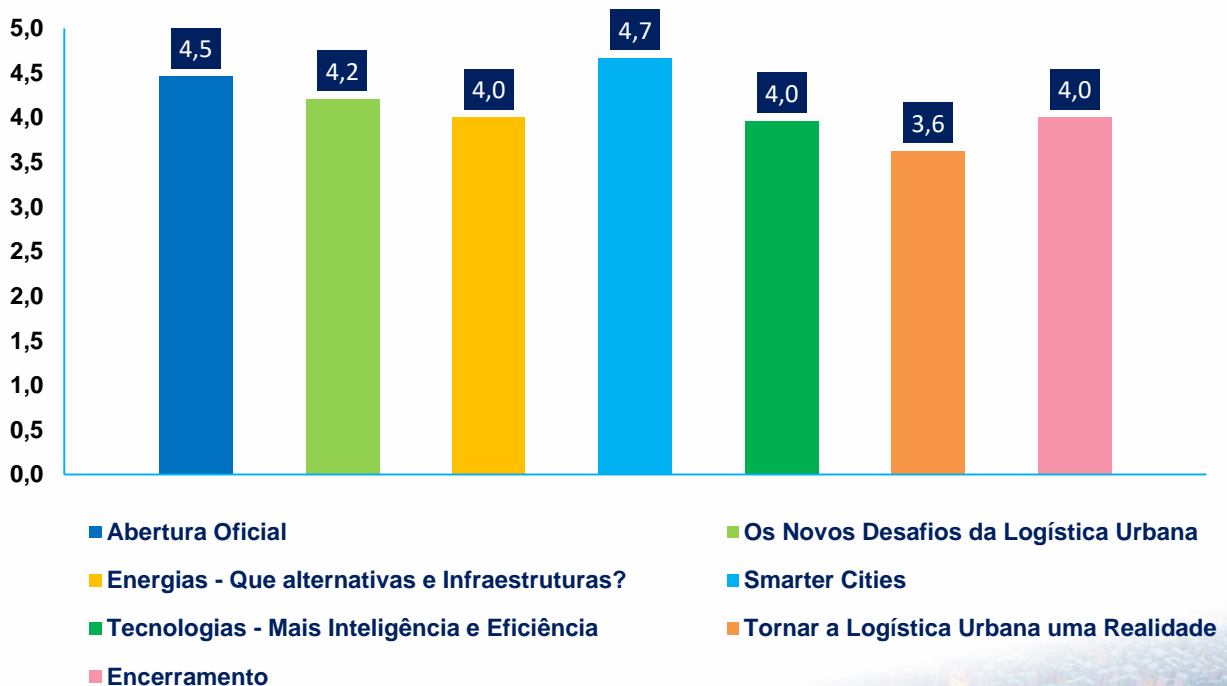

LOGÍSTICA & TRANSPORTES HOJE

PM
PIÇADOS & MERCADORIAS

CAR
GO
REVI
STA

SMART CITIES

transportes

As Cidades e a Logística

1ª Conferência

KPIs

Avaliação do Evento (%)

Avaliação da Organização

Avaliação das Sessões

Perfil dos Participantes (101)

- Presidentes/ Administradores/ Directores Gerais/ Gestores
- Quadros Técnicos Superiores
- Outros Directores
- Directores de Logística/ Supply Chain/Operações
- Outros cargos
- Comunicação Social
- Estudantes
- Professores