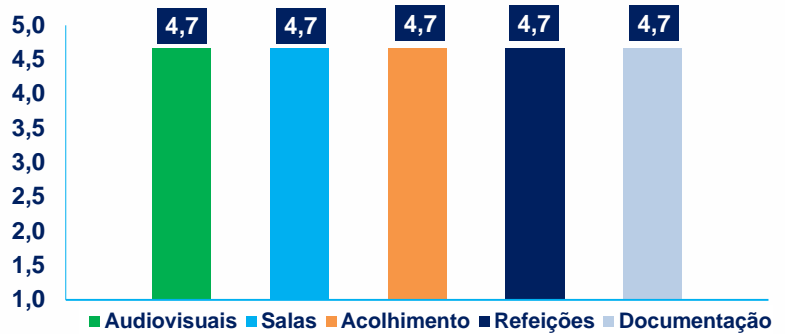

Avaliação do Evento (%)

Avaliação da Organização

Avaliação das Sessões

Perfil dos Participantes (101)

- Presidentes/ Administradores/ Directores Gerais/ Gestores
- Quadros Técnicos Superiores
- Outros Directores
- Directores de Logística/ Supply Chain/Operações
- Outros cargos
- Comunicação Social
- Estudantes
- Professores