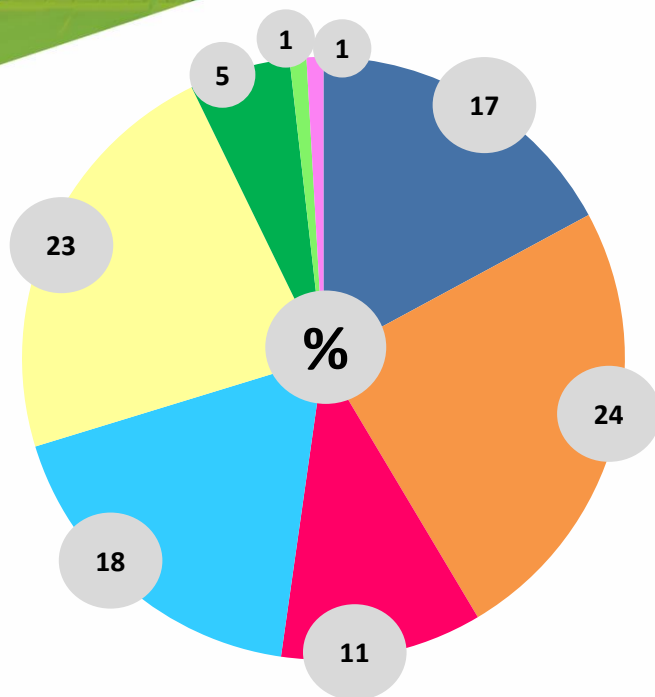

Avaliação do Evento (%)

Avaliação da Organização

Avaliação das Sessões

Perfil dos Participantes (101)

- Presidentes/ Administradores/ Directores Gerais/ Gestores
- Quadros Técnicos Superiores
- Outros Directores
- Directores de Logística/ Supply Chain/Operações
- Outros cargos
- Comunicação Social
- Estudantes
- Professores